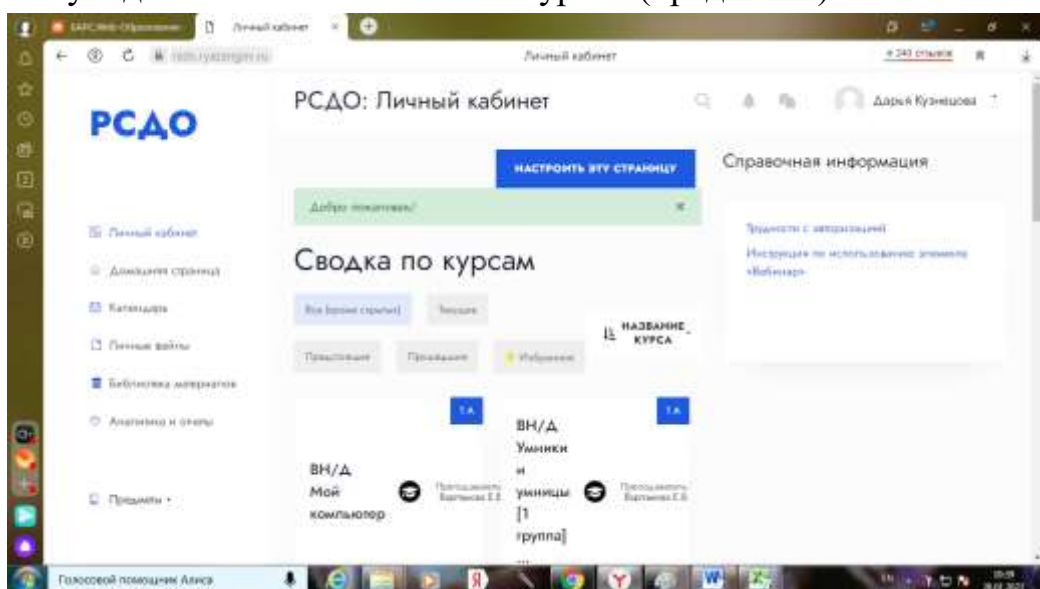

3. В левой колонке необходимо перейти на вкладку «Открыть РСДО»
4. Появится отдельная вкладка с Вашим личным кабинетом на РСДО, где Вы увидите список всех Ваших курсов (предметов).